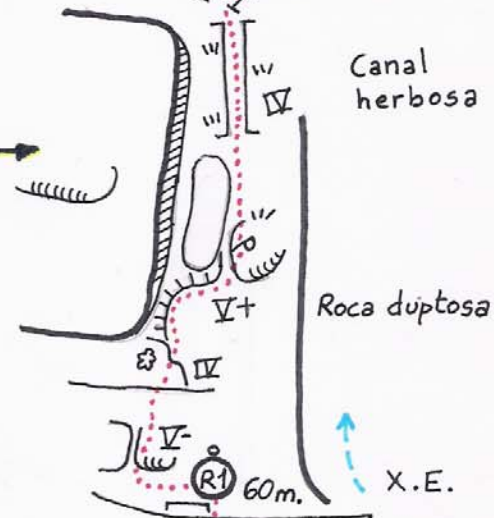

KIMGILWALK

MONTREBEI Paret Aragó

250m. 6b

≈ a 15' Santiago Domingo

obligat V A1

- Semiequipat
- Compromís baix

Material :
- Friends fins C4
- Aliens
- Algun tasco'
- 3 pitons (opcional)

KIM. GIL
13-11-2010
i
30-10
6-11