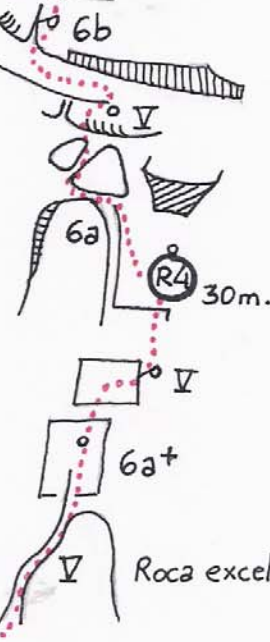

KIMGILWALK

MONTREBEI Paret Aragó

250m. 6b

≈ a 15' Santiago Domingo

obligat V A1

- Semiequipat
- Compromís baix

Material :
- Friends fins C4
- Aliens
- Algun tasco'
- 3 pitons (opcional)

KIM. GIL
13-11-2010
i
30-10
6-11