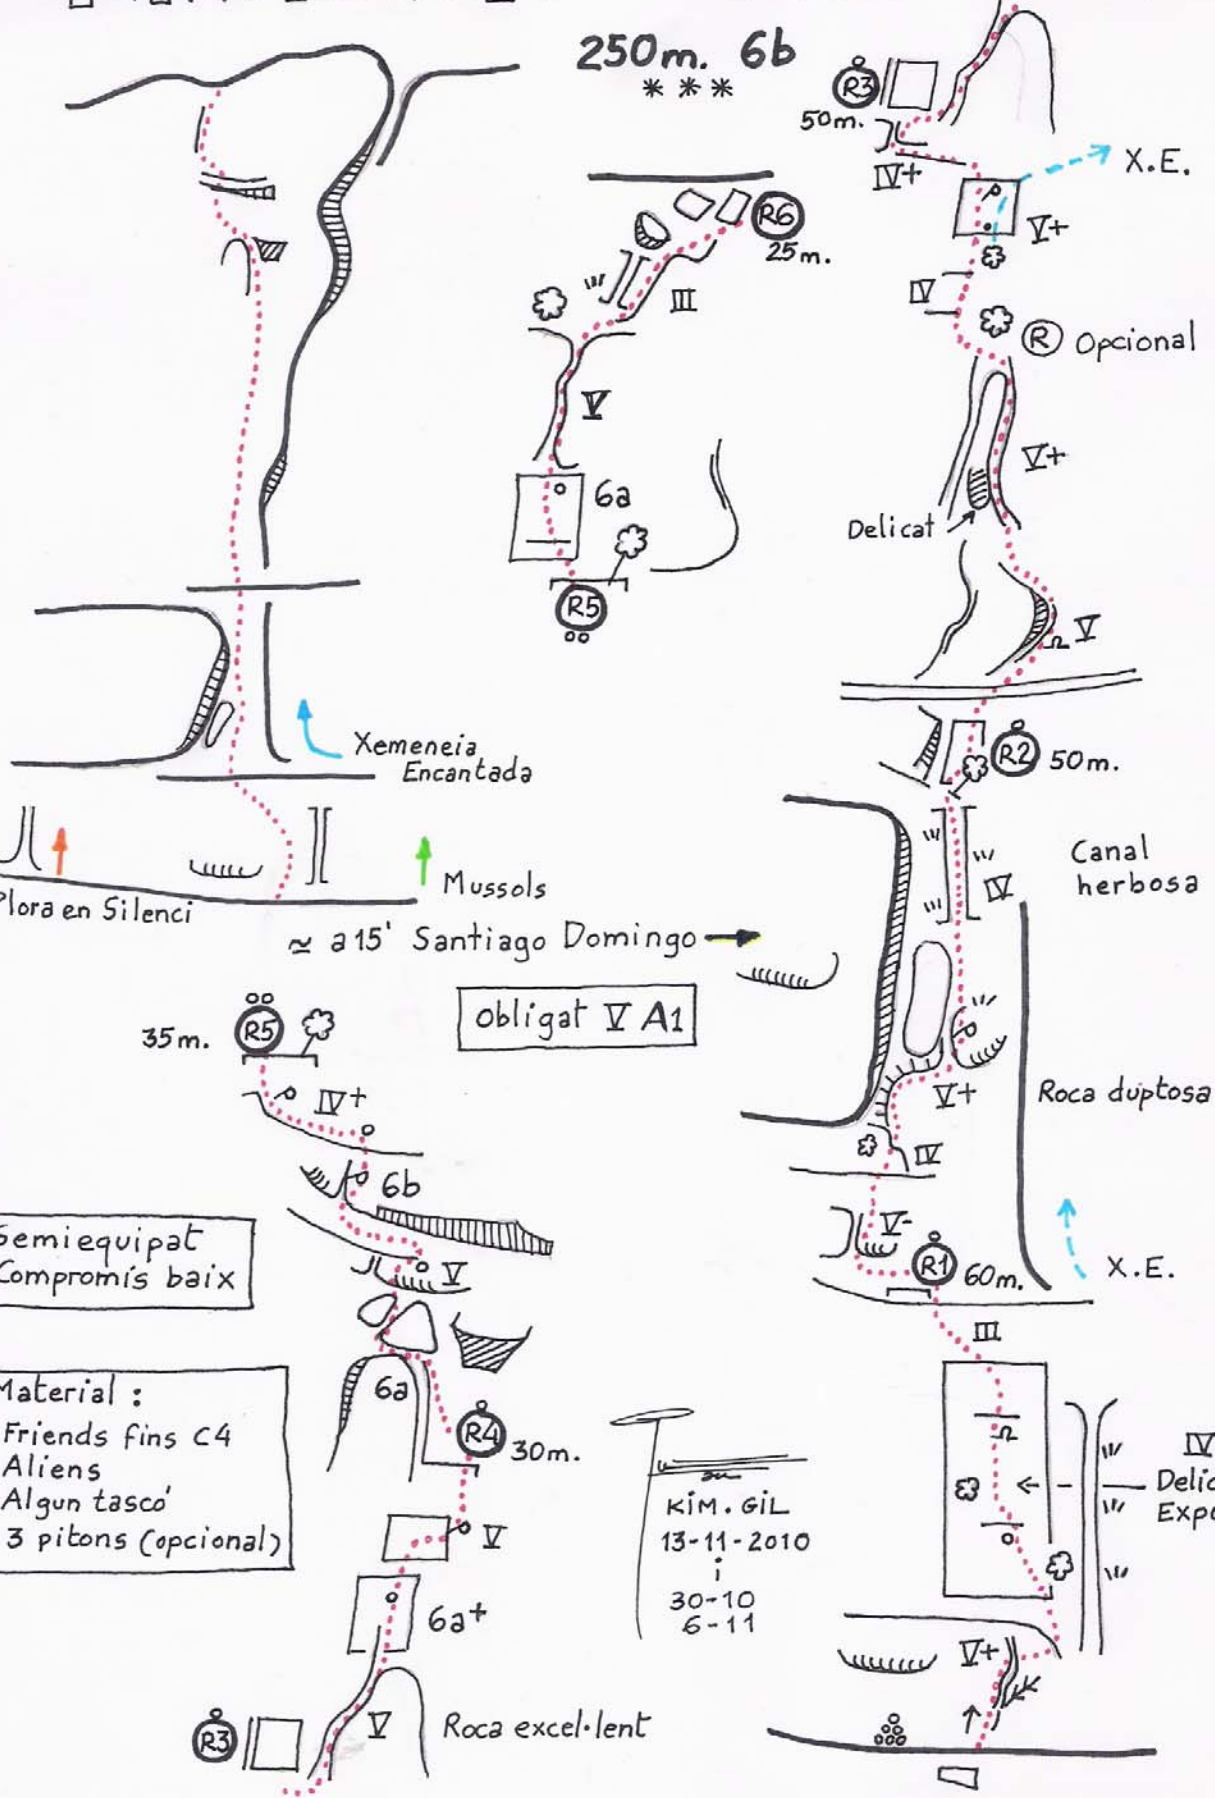

# KIMGILWALK

MONTREBEI Paret Aragó

250m. 6b  
\*\*\*

50m. R3  
IV+ X.E.

25m. R6  
V+  
IV  
R Opcional

Delicat  
V+  
R2 50m.

Plora en Silenci  
Mussols  
≈ a 15' Santiago Domingo

obligat V A1

35m. R5  
IV+

Canal herbosa  
Roca duptosa  
V+  
IV  
R1 60m. X.E.

Semiequipat  
- Compromís baix

Material:  
- Friends fins C4  
- Aliens  
- Algun tasco  
- 3 pitons (opcional)

KIM. GIL  
13-11-2010  
30-10  
6-11

IV+  
Delicat  
Expo.

R3  
V Roca excel·lent