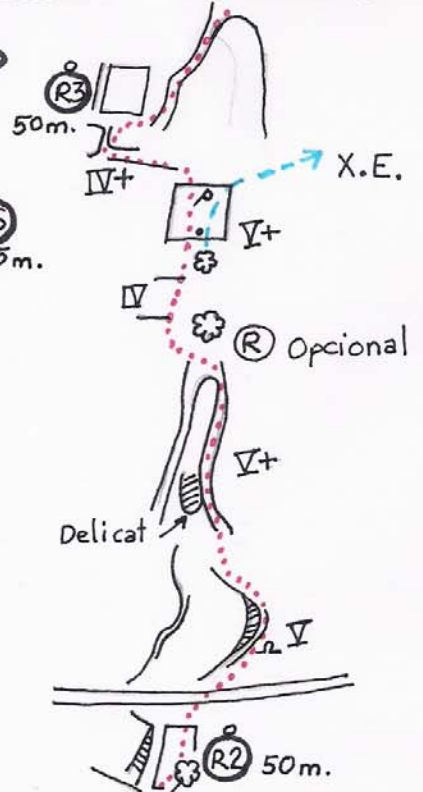

KIMGILWALK

MONTREBEI Paret Aragó

250m. 6b

≈ a 15' Santiago Domingo

obligat V A1

- Semiequipat
- Compromís baix

Material :
- Friends fins C4
- Aliens
- Algun tasco'
- 3 pitons (opcional)

KIM. GIL
13-11-2010
i
30-10
6-11